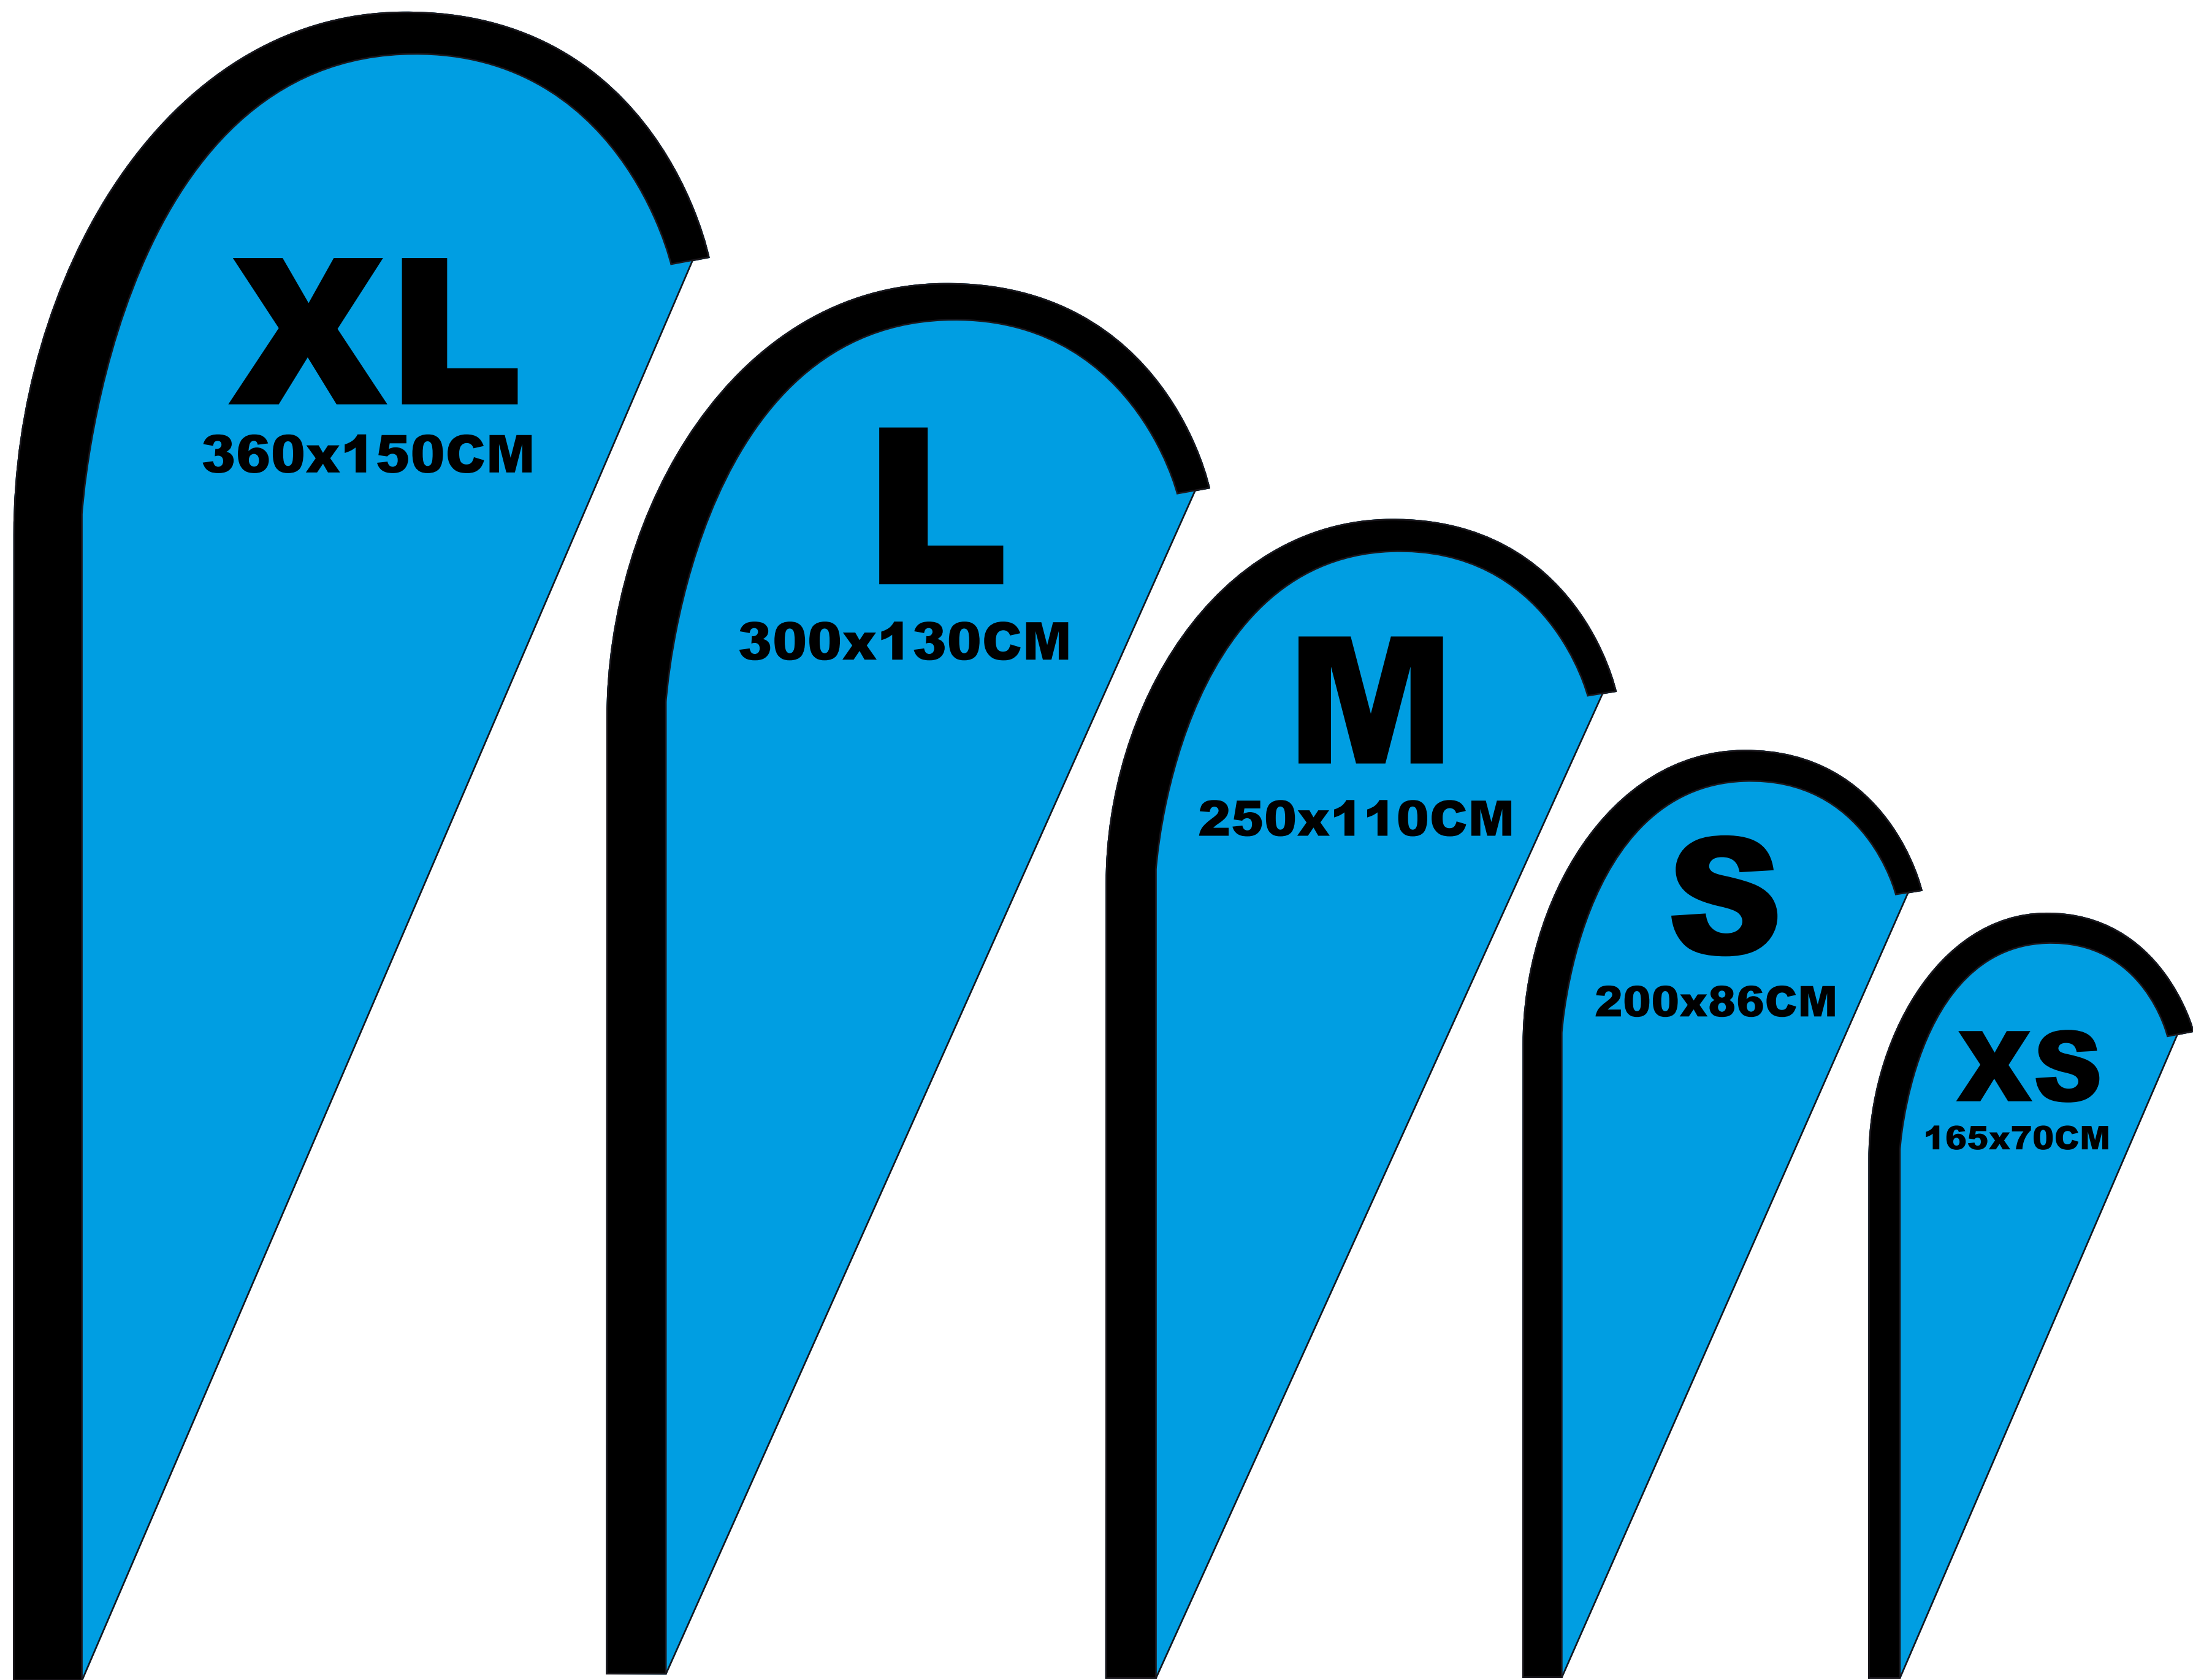

Bechflag modell droppen.

(skala 1:10)

Passar till Mast XL560

Passar till Mast L430

Passar till Mast M360

Passar till Mast S290

Passar till Mast XS220

**Måttangivelser i cm gäller vid tryckning.
Färdig konfektionerad produkt blir mindre,
men passar givetvis perfekt på masten.**

Bechflag F-modell.

(skala 1:10)

Passar till Mast XL560

Passar till Mast L430

Passar till Mast M360

Passar till Mast S290

Passar till Mast XS220

**Måttangivelser i cm gäller vid tryckning.
Färdig konfektionerad produkt blir mindre,
men passar givetvis perfekt på masten.**

Bechflag H-modell.

(skala 1:10)

Passar till Mast XL560
med H-Banner top

Passar till Mast L430
med H-Banner top

Passar till H-Bannermast S220

**Måttangivelser i cm gäller vid tryckning.
Färdig konfektionerad produkt blir mindre,
men passar givetvis perfekt på masten.**

Bechflag standardmodell.

(skala 1:10)

Passar till Mast XL560

Passar till Mast L430

Passar till Mast M360

Passar till Mast S290

Passar till Mast XS220

**Måttangivelser i cm gäller vid tryckning.
Färdig konfektionerad produkt blir mindre,
men passar givetvis perfekt på masten.**